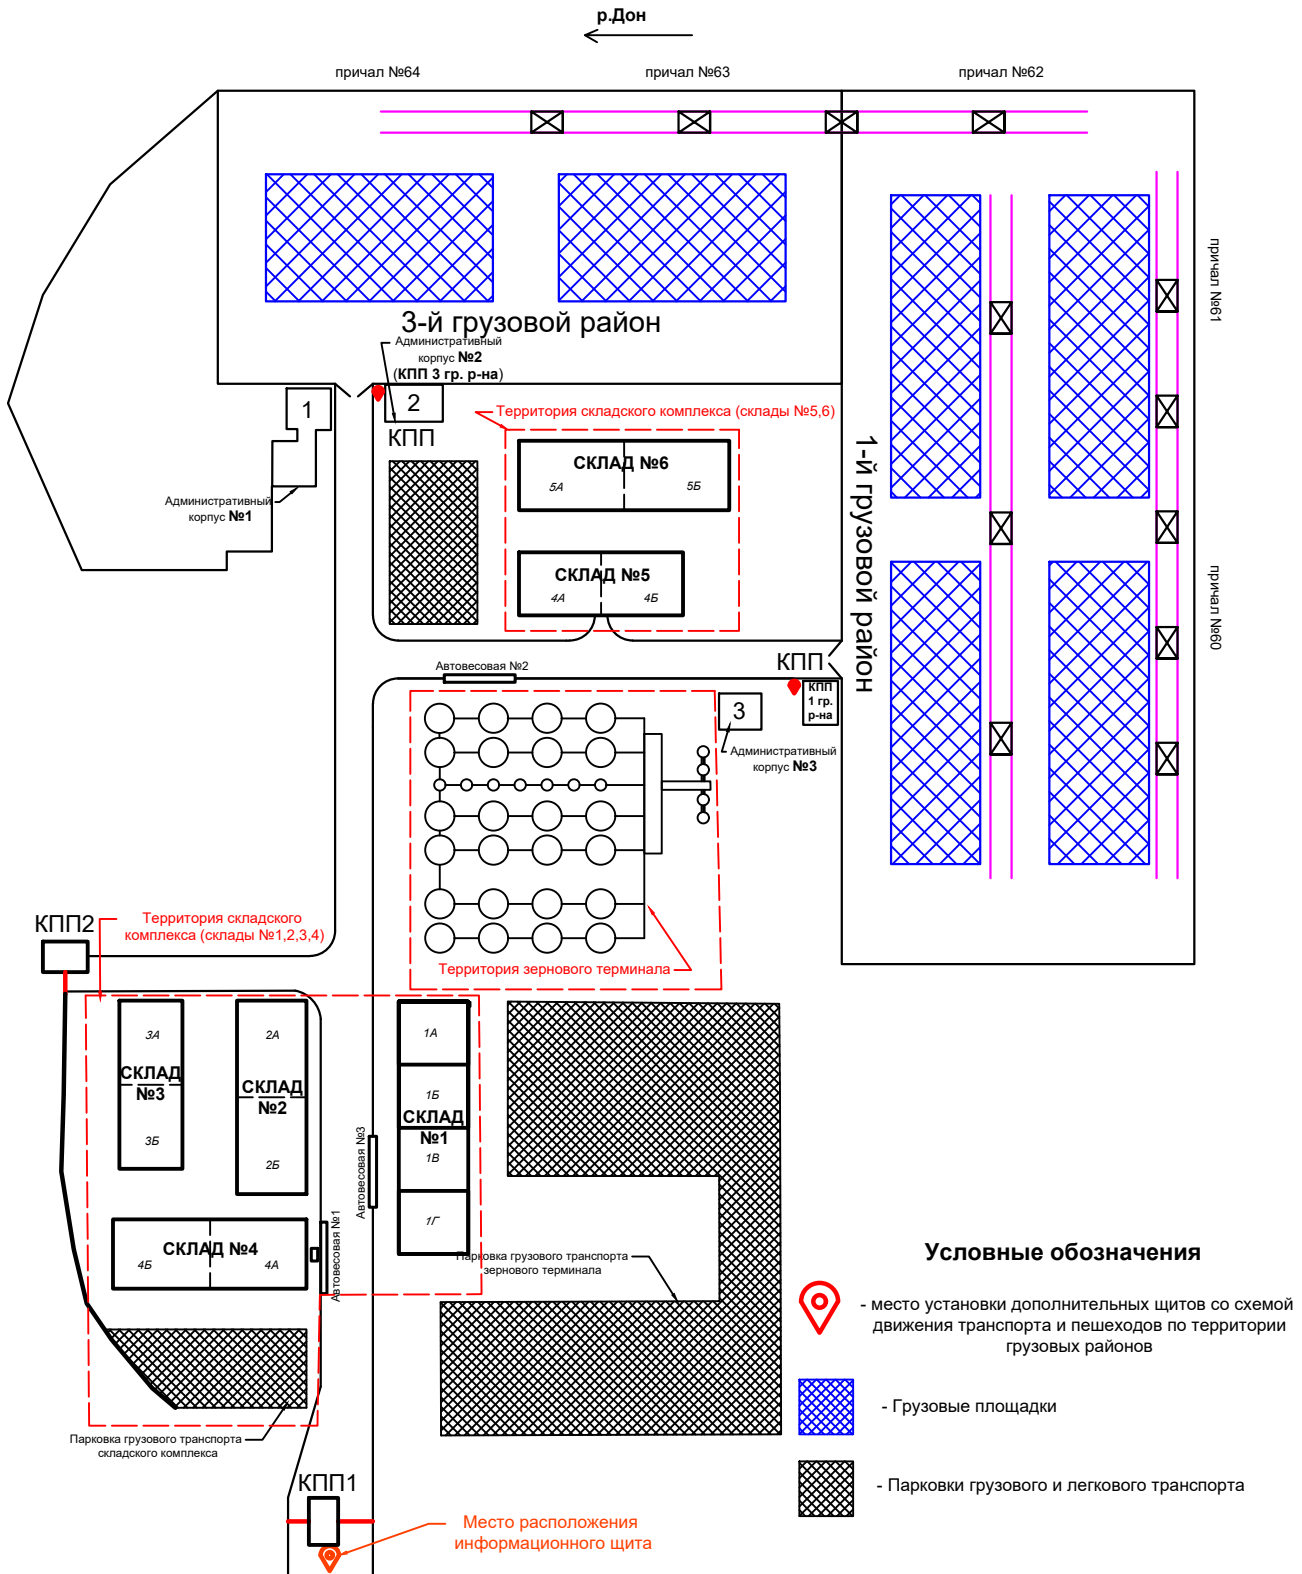

Схема расположения объектов порта

Условные обозначения

-  - место установки дополнительных щитов со схемой движения транспорта и пешеходов по территории грузовых районов
-  - Грузовые площадки
-  - Парковки грузового и легкового транспорта